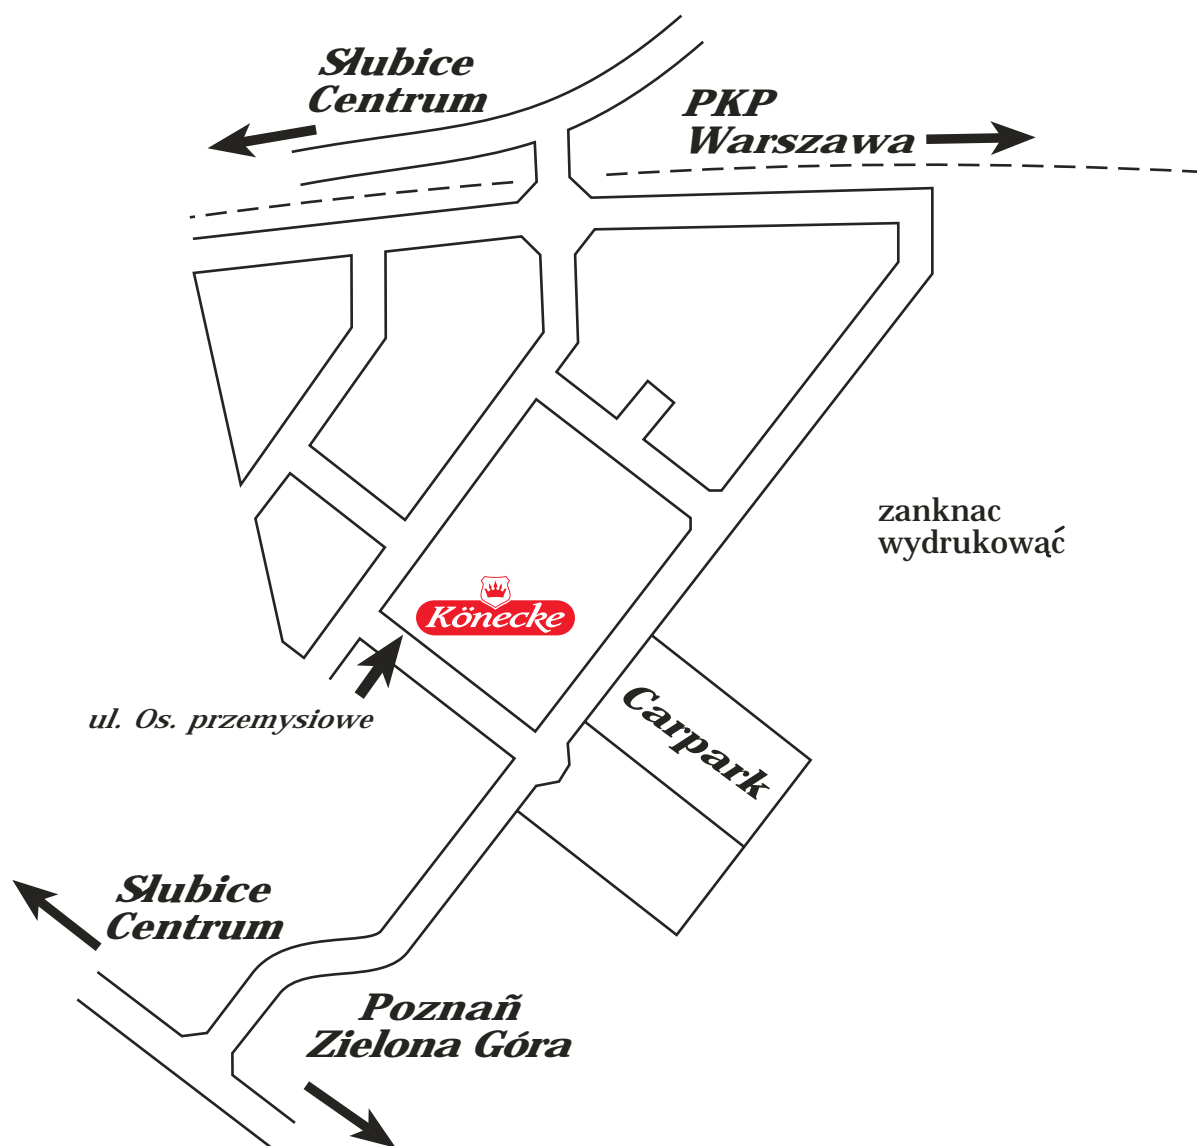

# *So finden Sie uns in Słubice*

Könecke Sp. z o.o. · ul. Os. Przemysłowe 11 · PL-69-100 Słubice  
tel.: (005) 750 20 60 fax: (005) 750 20 62