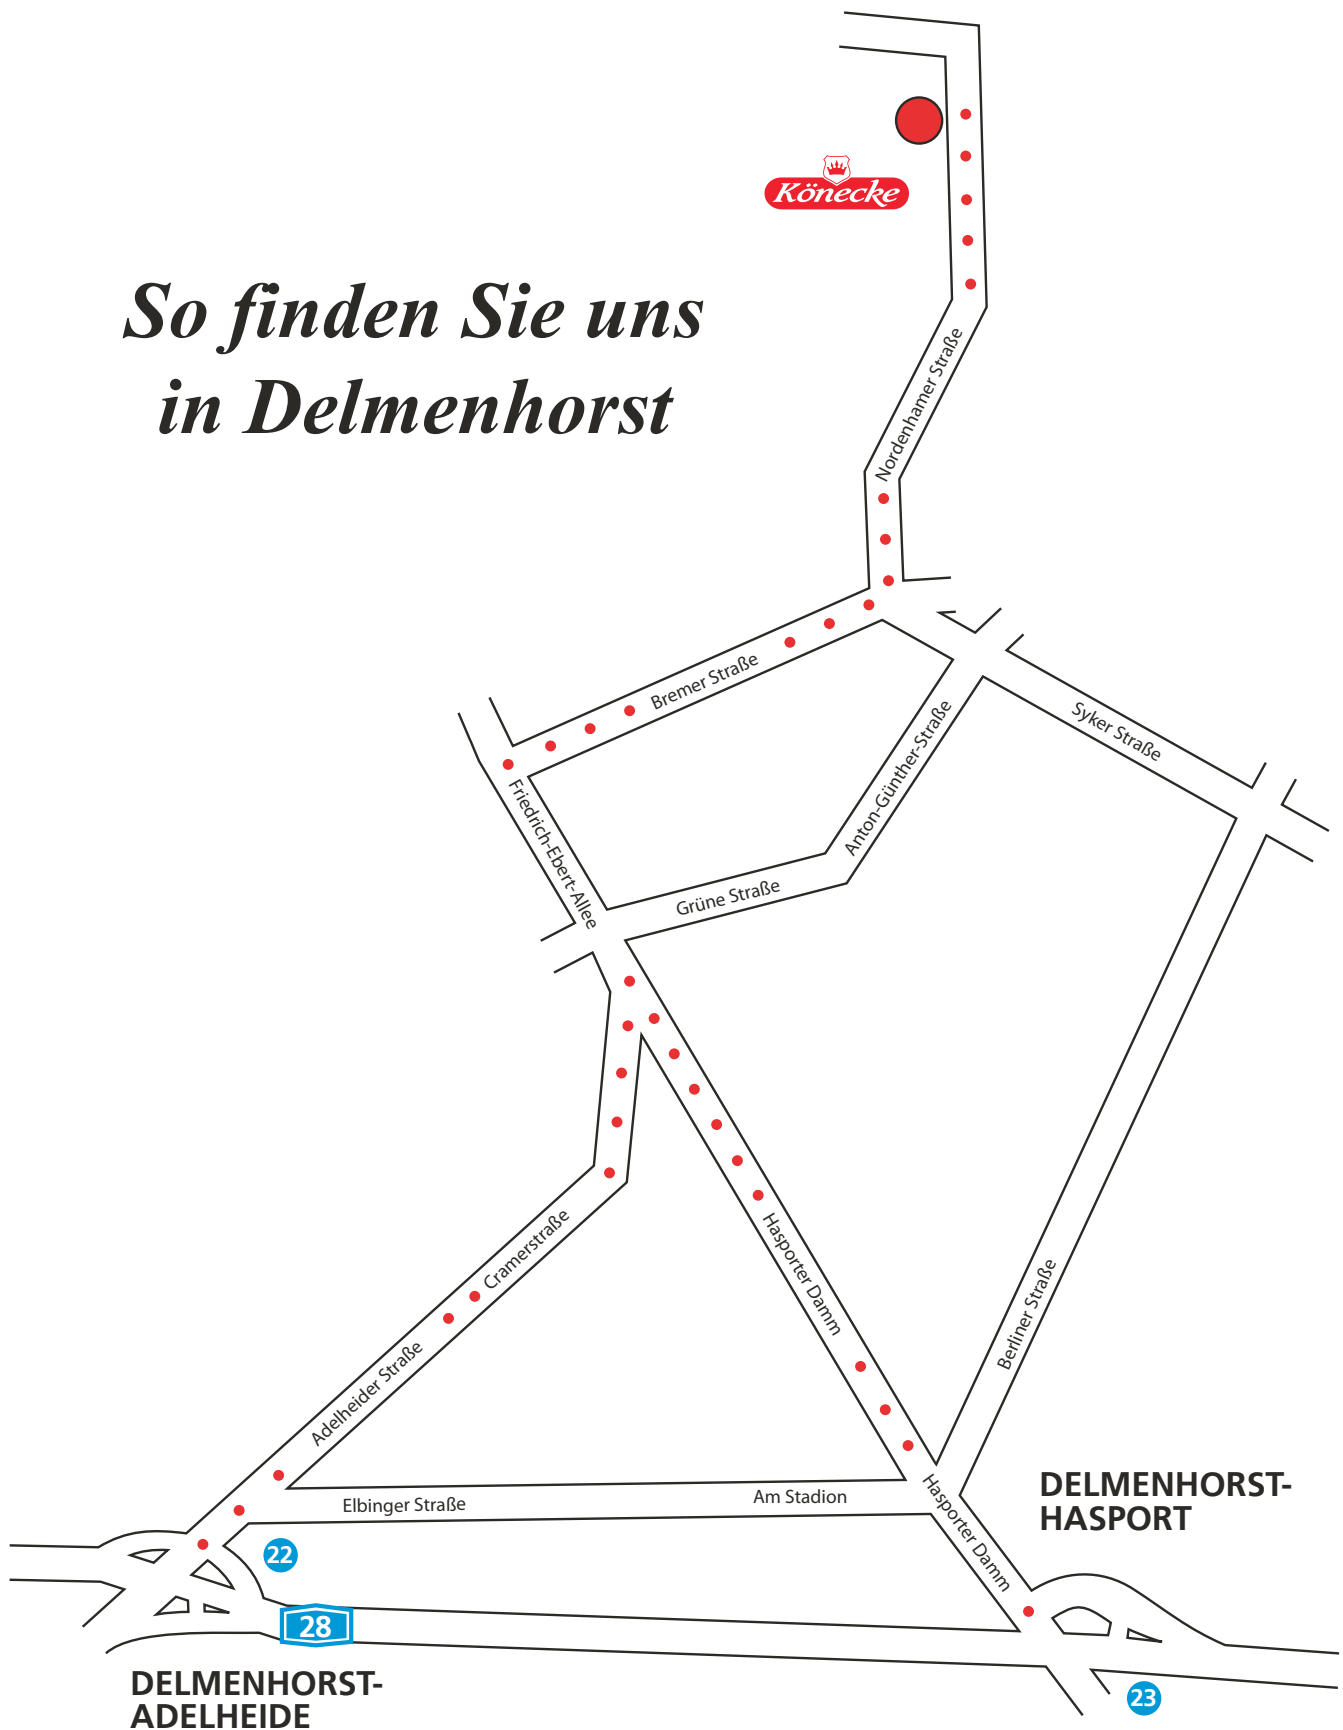

So finden Sie uns in Delmenhorst

Könecke Fleischwarenfabrik GmbH & Co. KG · Nordenhamer Straße 141 · 27751 Delmenhorst
Zentralruf: 04221-9400 · Zentralfax: 04221-940102